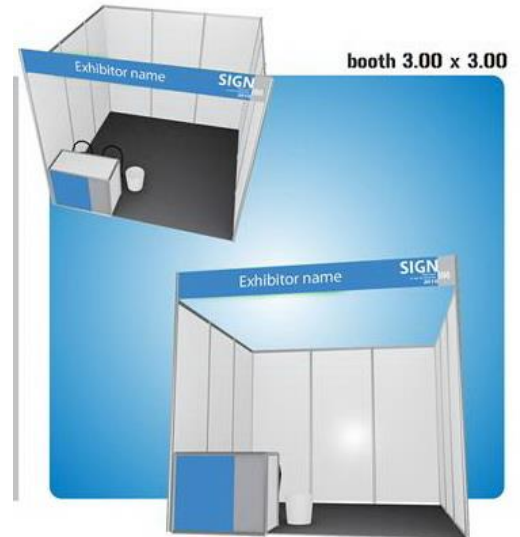

8-11 NOVEMBER 2018

Hall 2-3 IMPACT Thailand

f sign asia expo www.signasiaexpo.com

In Conjunction with
No.1 Sign Show from Shanghai

ราคาพื้นที่สำหรับลูกค้าภายในประเทศ

- พื้นที่เปล่า จองตั้งแต่ **18** ตารางเมตรขึ้นไป
- พื้นที่พร้อมคุณภาพมาตรฐาน จองตั้งแต่ **9** ตารางเมตรขึ้นไป
พื้นที่พร้อมคุณภาพมาตรฐาน ประกอบด้วย
 - พรอม
 - ป้ายพร้อมชื่อบริษัท
 - หลอดฟลูออเรสเซนต์ **2** หลอด
 - ปลั๊กไฟ ขนาด **5** แอมป์ **1** ปลั๊ก
 - ผนังสีขาว
 - โต๊ะ **1** ตัว เก้าอี้ **2** ตัว